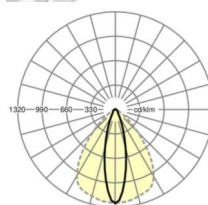

электротехника

Балласт	Электронный драйвер (1 штука)
Мощность системы	34W
сетевое напряжение	230V/50Hz
класс энергосбережения/Источник света	B

Оптика

Оснастка	LED, цветопередача/оттенок света CRI ≥ 80 / 6500K
Допуск для координаты цветности (MacAdam)	3SDCM
Номинальный световой поток	6109lm
Срок службы LED	50000h L80/B10 (Tq 35°C), 70000h L80/B50 (Tq 35°C)
светоотдача светильников	177lm/W
Угол излучения	25° (C0) / 100° (C90)
UGR поп./вдоль	16.6 / 22.0

DEEP-LINK

<https://www.regiolux.de/ru/article/19522004160>

Ссылка	LED 6000lm 865
ηLB	100 %
Φ ↓/↑	98 % / 2 %
UGR поп./вдоль	16.6 / 22.0

Механика

цвет корпуса	белый стандартный для электротехники RAL 9016
размеры (LxWxH/DxH)	1531mm x 55mm x 37mm
вес (нетто)	1.65kg
Вид монтажа	сборка трековых систем, Потолочная световая конструкция, Структура подвесного светильника

размеры

L	1531 mm	Длина
В	55 mm	Ширина
Н	37 mm	Высота